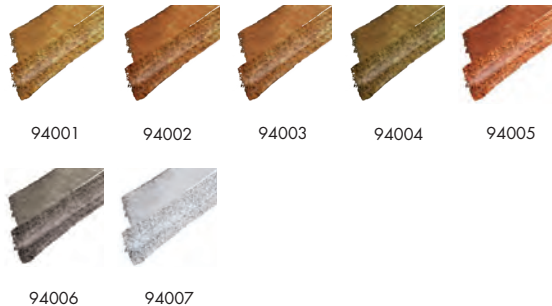

FLUO NIGHT
Pigments Lumière Noire

3g

PURE PIGMENTS PIGMENTS PURS

1g to 5,5g depending on the shade
1g à 5,5g en fonction de la teinte

ARTISTIC ARTISTIQUE

METAL POWDER Professional Size

POUDRE MÉTAL
Format Professionnel

2g to 6g depending on the shade
2g à 6g en fonction de la teinte

Gels - Gels / Glitters - Paillettes / Strass - Strass / Powders - Poudres / Flash Colors - Fards / Colored Fluids - Fluides Colorés / Other - Autre