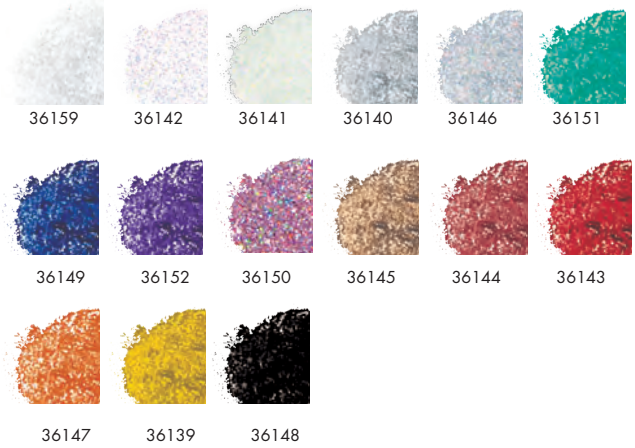

ARTISTIC ARTISTIQUE

MEDIUM SIZE GLITTERS

PAILLETES MOYENNES

40g

36159

36142

36141

36140

36146

36151

36149

36152

36150

36145

36144

36143

36147

36139

36148