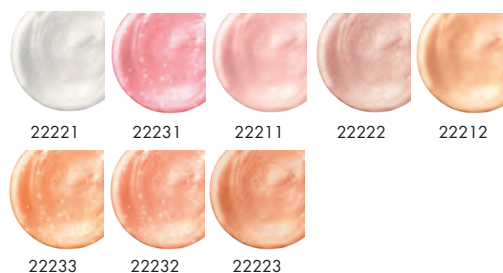

UPLIGHT Face Luminizer Gel

UPLIGHT Gel Enlumineur Visage

16,5ml