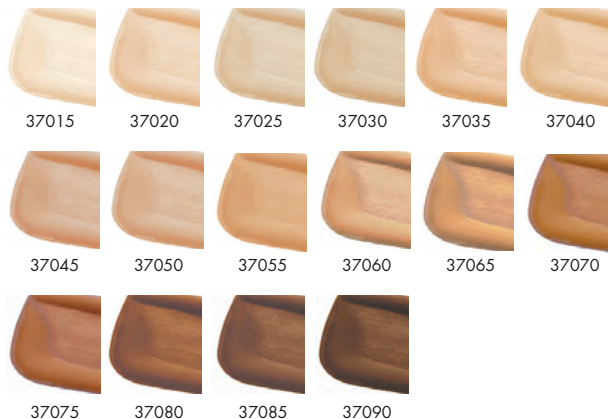

COMPLEXION
TEINT

MAT VELVET +
Matifying Foundation

MAT VELVET +
Fond de Teint Matifiant

30ml

LIQUID LIFT FOUNDATION

**FOND DE TEINT FLUIDE
TENSEUR**

30ml