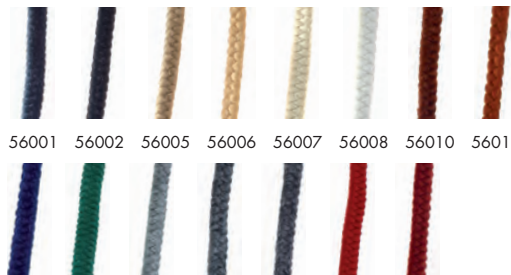

SPECIAL EFFECTS EFFETS SPECIAUX

Adhesive, Cleansers and Thinners - Colles, Nettoyants et Diluants

Pasty Products - Produits Pâteux / Dust Powders and Grease - Poudres et Graisse de Salissure / Blood - Sang / Skin Effect - Effet de Peau / Latex and Modeling - Latex et Moulages / Oil and Enamel - Huile et Email / Accessories - Accessoires / Others - Autres

55025

SPIRIT GUM

COLLE À POSTICHE

30ml

55038

GUM OFF Adhesive Remover

GUM OFF
Nettoyant à Colle

75ml

Available in / Disponible en 200ml (55039)

05500

AIRBRUSH THINNER 246

DILUANT AIRBRUSH 246

200ml

Accessories - Accessoires

Pasty Products - Produits Pâteux / Dust Powders and Grease - Poudres et Graisse de Salissure / Blood - Sang / Skin Effect - Effet de Peau / Latex and Modeling - Latex et Moulages / Oil and Enamel - Huile et Email / Adhesive, Cleansers and Thinners - Colles, Nettoyants et Diluants / Others - Autres

15050

UNSHAVED EFFECT SPONGE

EPONGE EFFET "MAL RASÉ"

15015

SPECIAL EFFECTS SPONGE

EPONGE EFFETS SPECIAUX

CREPE WOOL HAIR

CRÈPE DE LAINE

1m

56001 56002 56005 56006 56007 56008 56010 56011

56012 56013 56014 56015 56016 56017 56018