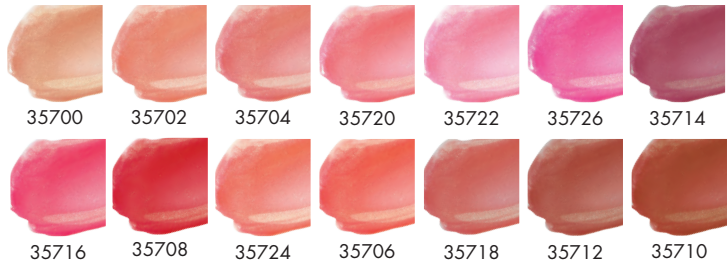

Laqué

Pearly (033**)

Nacré

Transparent (034**)

Transparent

LIPS LÈVRES

LIQUID LIP COLOR

ROUGE À LÈVRES
LIQUIDE

34108

34109

34110

34111

34115

34116

Gloss - Brillants à Lèvres Lipsticks - Rouge à Lèvres / Full Lipstick Palettes - Palettes Pleines Rouge à Lèvres / Lip Liners - Contours des Lèvres / Other - Autre

LAB SHINE

LAB SHINE

2,6g

Diamond Collection (358)**
Shimmering Lip Gloss

Collection Diamant
Gloss Lèvres Brillance
Scintillante

Star Collection (357)**
Pearly Lip Gloss

Collection Star
Gloss Lèvres Brillance
Nacrée

Metal Collection (359)**
Chrome Lip Gloss

Collection Métal
Gloss Lèvres Brillance
Chromée

LIPS LÈVRES

LIPS
LÈVRES

SUPER LIP GLOSS

BRILLANT A LÈVRES

10ml

GLOSSY FULL COULEUR

Extreme Shine Lip Gloss