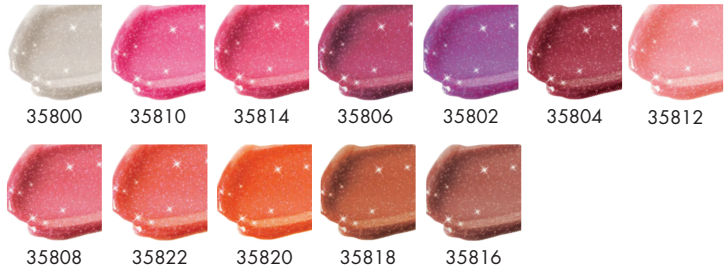

34108

34109

34110

34111

34115

34116

Gloss - Brillants à Lèvres Lipsticks - Rouge à Lèvres / Full Lipstick Palettes - Palettes Pleines Rouge à Lèvres / Lip Liners - Contours des Lèvres / Other - Autre

LAB SHINE

LAB SHINE

2,6g

Diamond Collection (358)**
Shimmering Lip Gloss

Collection Diamant
Gloss Lèvres Brillance
Scintillante

Star Collection (357)**
Pearly Lip Gloss

Collection Star
Gloss Lèvres Brillance
Nacrée

Metal Collection (359)**
Chrome Lip Gloss