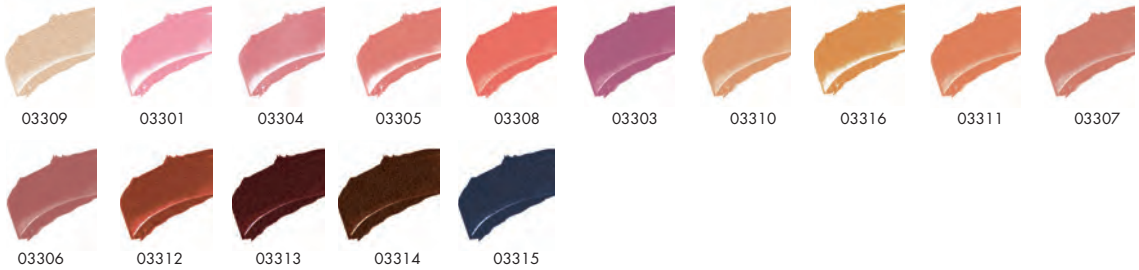

30802 30801 30803 30807 30806 30804

30805 30808

LIPS LÈVRES

ROUGE ARTIST NATURAL Moisturizing, Soft Shine Lipstick

ROUGE ARTIST NATURAL
Rouge à Lèvres Hydratation et Brillance Naturelle
3,5g

Satin

Satiné

Iridescent

Irisé

Diamond

Diamant

LIPS LÈVRES

INDIVIDUAL LIPSTICK REFILL

RECHARGE INDIVIDUELLE ROUGE À LÈVRES

1,2g

Lacquered (032**)

Laqué

Pearly (033**)

Nacré

Transparent (034**)

Transparent

LIPS LÈVRES

LIQUID LIP COLOR

ROUGE À LÈVRES
LIQUIDE