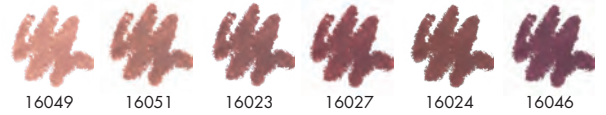

35099

Lip Liners - Contours des Lèvres Lipsticks - Rouge à Lèvres / Full Lipstick Palettes - Palettes
Pleines Rouge à Lèvres / Gloss - Brillants à Lèvres / Other - Autre

LIP LINE PERFECTOR

Colorless Anti-Feathering Lip Pencil

16912

LIP LINE PERFECTOR

Crayon Transparent Anti Filage

1,2g

LIPS LÈVRES

LIP LINER PENCIL CRAYON CONTOUR DES LÈVRES

1,8g

16044 16048 16026 16043 16042 16050

16049 16051 16023 16027 16024 16046

16047 16037

AQUA LIP Waterproof Lipliner Pencil

AQUA LIP Crayon Contour des Lèvres Waterproof

1,2g

16503 16505 16506 16507 16509 16511

16510 16513 16512 16501 16504 16502