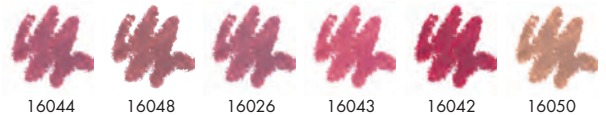

35099

Lip Liners - Contours des Lèvres Lipsticks - Rouge à Lèvres / Full Lipstick Palettes - Palettes
Pleines Rouge à Lèvres / Gloss - Brillants à Lèvres / Other - Autre

LIP LINE PERFECTOR

Colorless Anti-Feathering Lip Pencil

16912

LIP LINE PERFECTOR

Crayon Transparent Anti Filage

1,2g

LIPS LÈVRES

LIP LINER PENCIL CRAYON CONTOUR DES LÈVRES

1,8g

16044 16048 16026 16043 16042 16050

16049 16051 16023 16027 16024 16046

16047 16037

AQUA LIP Waterproof Lipliner Pencil

AQUA LIP Crayon Contour des Lèvres Waterproof

1,2g

16503 16505 16506 16507 16509 16511

16510 16513 16512 16501 16504 16502