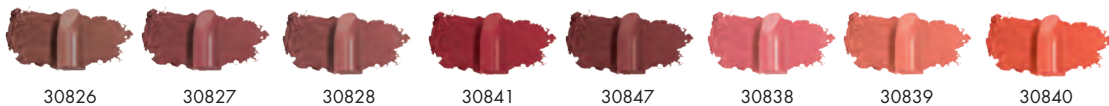

ROUGE ARTIST INTENSE Intense Color Lipstick

ROUGE ARTIST INTENSE
Rouge à Lèvres Couleur Intense

3,5g

Satin

Satiné

30822 30823 30824 30830 30825 30829

30826 30827 30828 30841 30847 30838 30839 30840

30837 30835 30834 30833 30832 30836 30831 30842

30843 30845 30846 30844 30848 30849 30850

MOULIN ROUGE
PARIS

Pearly

Nacré

30818 30819 30820 30816 30811 30809

30810 30812 30821 30813 30815 30814 30817

Matte

Mat

30802 30801 30803 30807 30806 30804

30805 30808

LIPS LÈVRES

ROUGE ARTIST NATURAL Moisturizing, Soft Shine Lipstick

ROUGE ARTIST NATURAL
Rouge à Lèvres Hydratation et Brillance Naturelle
3,5g

Satin

Satiné

Iridescent

Irisé

Diamond

Diamant

LIPS LÈVRES

INDIVIDUAL LIPSTICK REFILL

RECHARGE INDIVIDUELLE ROUGE À LÈVRES

1,2g

Lacquered (032**)