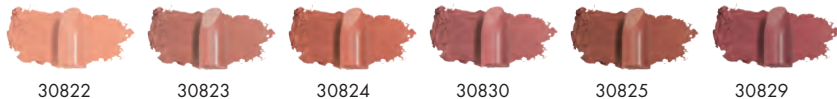

||| LIPS LÈVRES _____

Lipsticks - Rouge à Lèvres / Full Lipstick Palettes - Palettes Pleines
Rouge à Lèvres / Gloss - Brillants à Lèvres / Lip Liners - Contours
des Lèvres / Other - Autre

LIPS LÈVRES

Lipsticks - Rouge à Lèvres / Full Lipstick Palettes - Palettes Pleines Rouge à Lèvres / Gloss - Brillants à Lèvres / Lip Liners - Contours des Lèvres / Other - Autre

ROUGE ARTIST INTENSE Intense Color Lipstick

ROUGE ARTIST INTENSE
Rouge à Lèvres Couleur Intense

3,5g

Satin

Satiné

30822 30823 30824 30830 30825 30829

30826 30827 30828 30841 30847 30838 30839 30840

30837 30835 30834 30833 30832 30836 30831 30842

30843 30845 30846 30844 30848 30849 30850

MOULIN ROUGE
PARIS

Pearly

Nacré

30818 30819 30820 30816 30811 30809

30810 30812 30821 30813 30815 30814 30817

Matte

Mat

30802 30801 30803 30807 30806 30804

30805 30808

LIPS LÈVRES

ROUGE ARTIST NATURAL Moisturizing, Soft Shine Lipstick

ROUGE ARTIST NATURAL
Rouge à Lèvres Hydratation et Brillance Naturelle
3,5g

Satin

Satiné

Iridescent