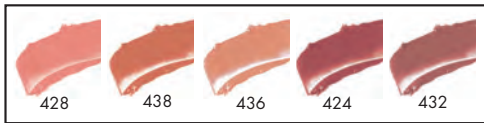

5 x 1,2g

34101

34102

34103

34104

34105

34106

34107

34108

34109

34110

34111

34115

34116

Gloss - Brillants à Lèvres Lipsticks - Rouge à Lèvres / Full Lipstick Palettes - Palettes Pleines Rouge à Lèvres / Lip Liners - Contours des Lèvres / Other - Autre

LAB SHINE